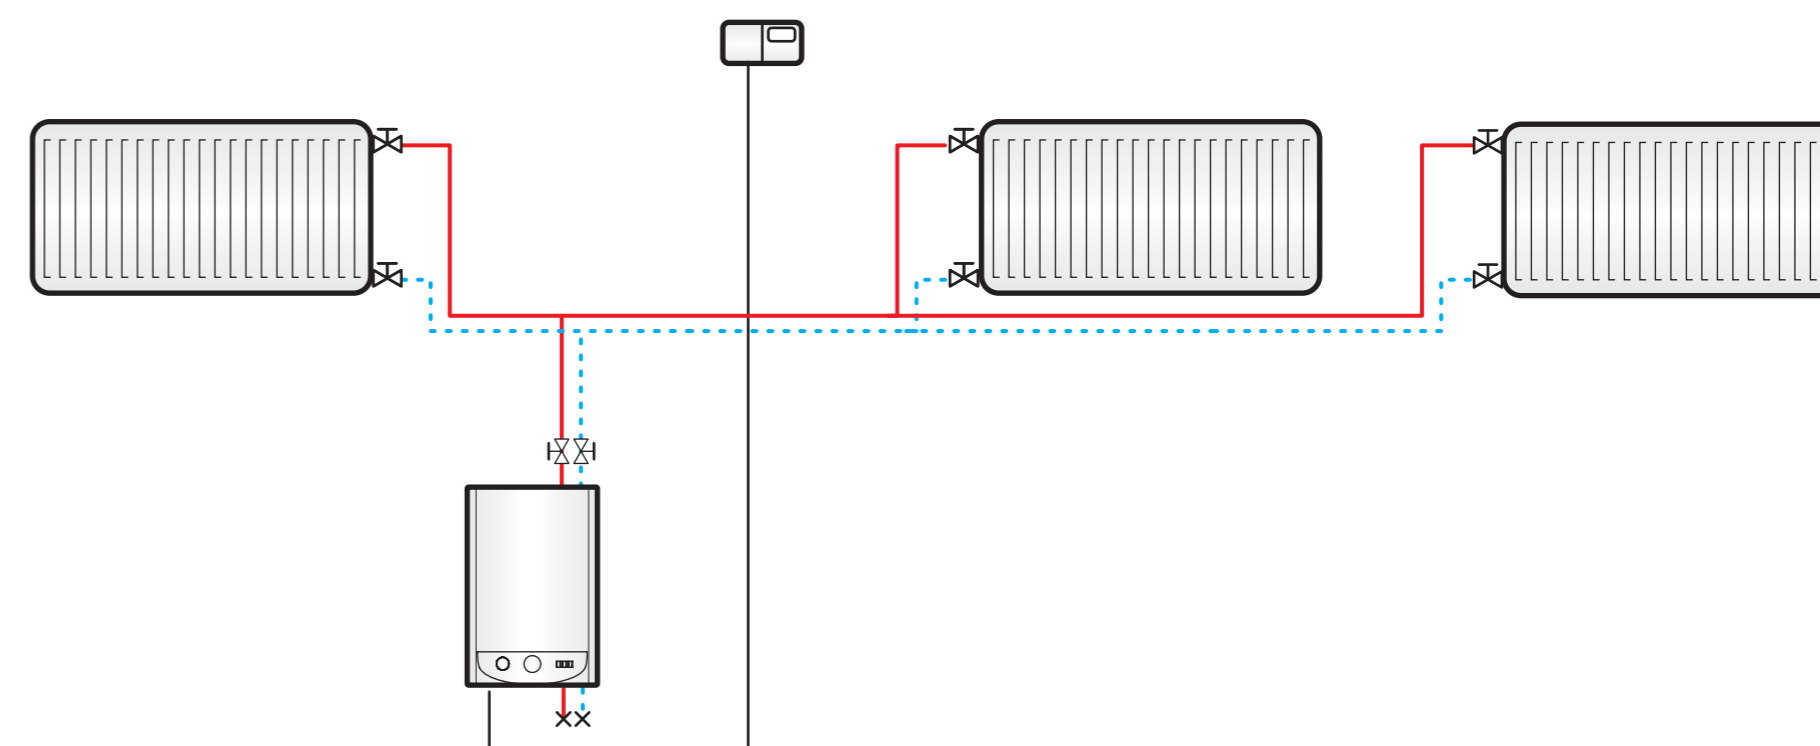

Primeri primene u sistemima grejanja

DOCID: PP07EBL7 REV1.1

©2007, Ekopan D.M. Marketing, sva prava zadržana.

a) Primer izrade dvocevne klasične instalacije grejanja

Prikazani primer je za povezivanje na klasičan dvocevni sistem grejanja uz primenu oba priključka za grejanje na uređaju.

c) Primer izrade dvocevne klasične instalacije grejanja

Prikazani primer je za povezivanje na klasičan dvocevni sistem grejanja uz primenu gornjeg priključka za grejanje na uređaju.

b) Primer izrade dvocevne klasične instalacije grejanja

Prikazani primer je za povezivanje na klasičan dvocevni sistem grejanja uz primenu donjeg priključka za grejanje na uređaju.

d) Primer izrade jednocevne instalacije grejanja

Prikazani primer je za povezivanje jednocevni sistem grejanja uz primenu donjeg priključka za grejanje na uređaju.