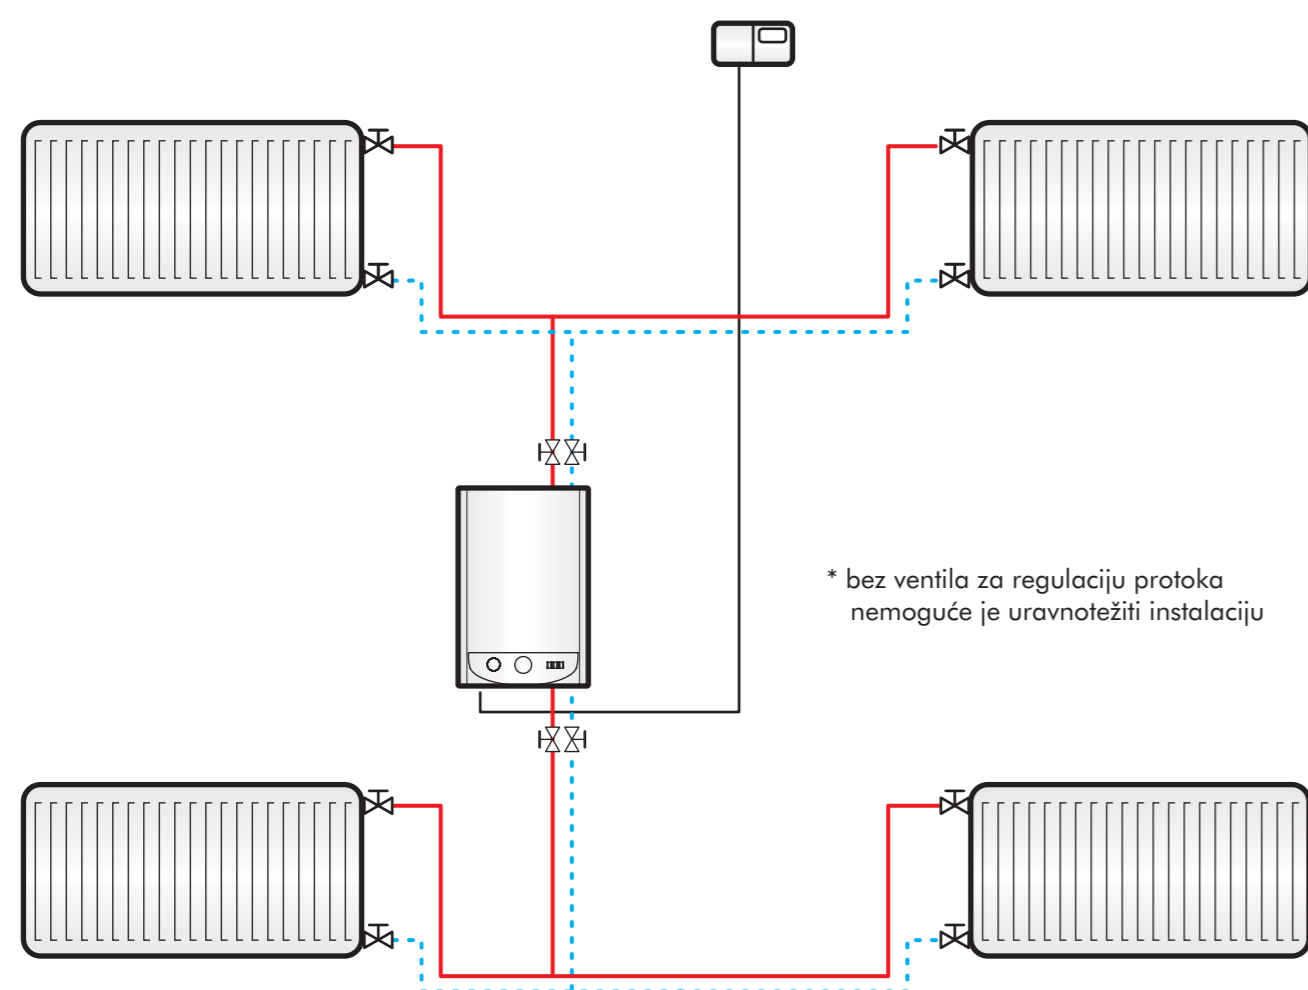

Primeri primene u sistemima grejanja

DOCID: PP07EBL7 REV1.1

©2007, Ekopan D.M. Marketing, sva prava zadržana.

a) Primer izrade dvocevne klasične instalacije grejanja

Prikazani primer je za povezivanje na klasičan dvocevni sistem grejanja uz primenu oba priključka za grejanje na uređaju.

c) Primer izrade dvocevne klasične instalacije grejanja

Prikazani primer je za povezivanje na klasičan dvocevni sistem grejanja uz primenu gornjeg priključka za grejanje na uređaju.

b) Primer izrade dvocevne klasične instalacije grejanja

Prikazani primer je za povezivanje na klasičan dvocevni sistem grejanja uz primenu donjeg priključka za grejanje na uređaju.

d) Primer izrade jednocevne instalacije grejanja

Prikazani primer je za povezivanje jednocevni sistem grejanja uz primenu donjeg priključka za grejanje na uređaju.