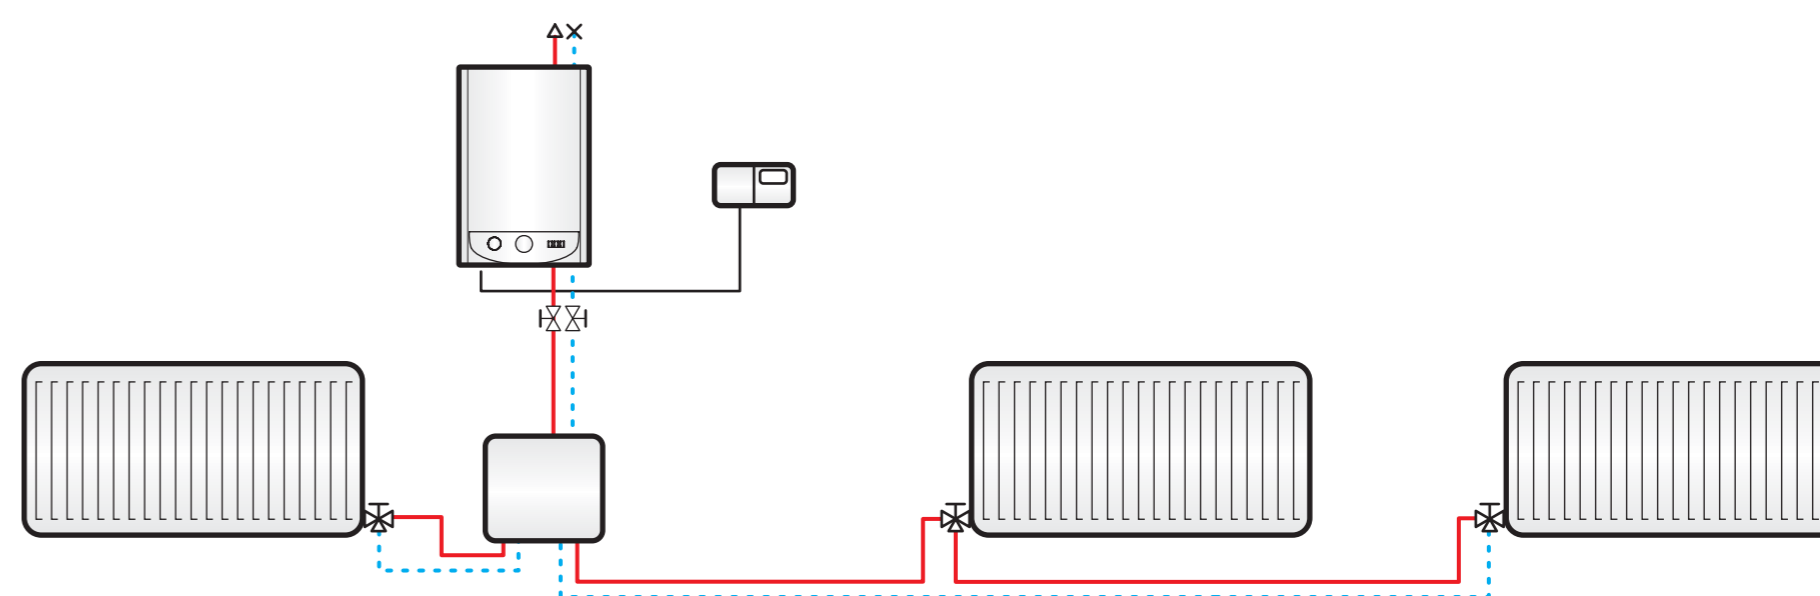

Primeri primene u sistemima grejanja

DOCID: PP07EBL7 REV1.1

©2007, Ekopan D.M. Marketing, sva prava zadržana.

a) Primer izrade dvocevne klasične instalacije grejanja

Prikazani primer je za povezivanje na klasičan dvocevni sistem grejanja uz primenu oba priključka za grejanje na uređaju.

c) Primer izrade dvocevne klasične instalacije grejanja

Prikazani primer je za povezivanje na klasičan dvocevni sistem grejanja uz primenu gornjeg priključka za grejanje na uređaju.

b) Primer izrade dvocevne klasične instalacije grejanja

Prikazani primer je za povezivanje na klasičan dvocevni sistem grejanja uz primenu donjeg priključka za grejanje na uređaju.

d) Primer izrade jednocevne instalacije grejanja

Prikazani primer je za povezivanje jednocevni sistem grejanja uz primenu donjeg priključka za grejanje na uređaju.