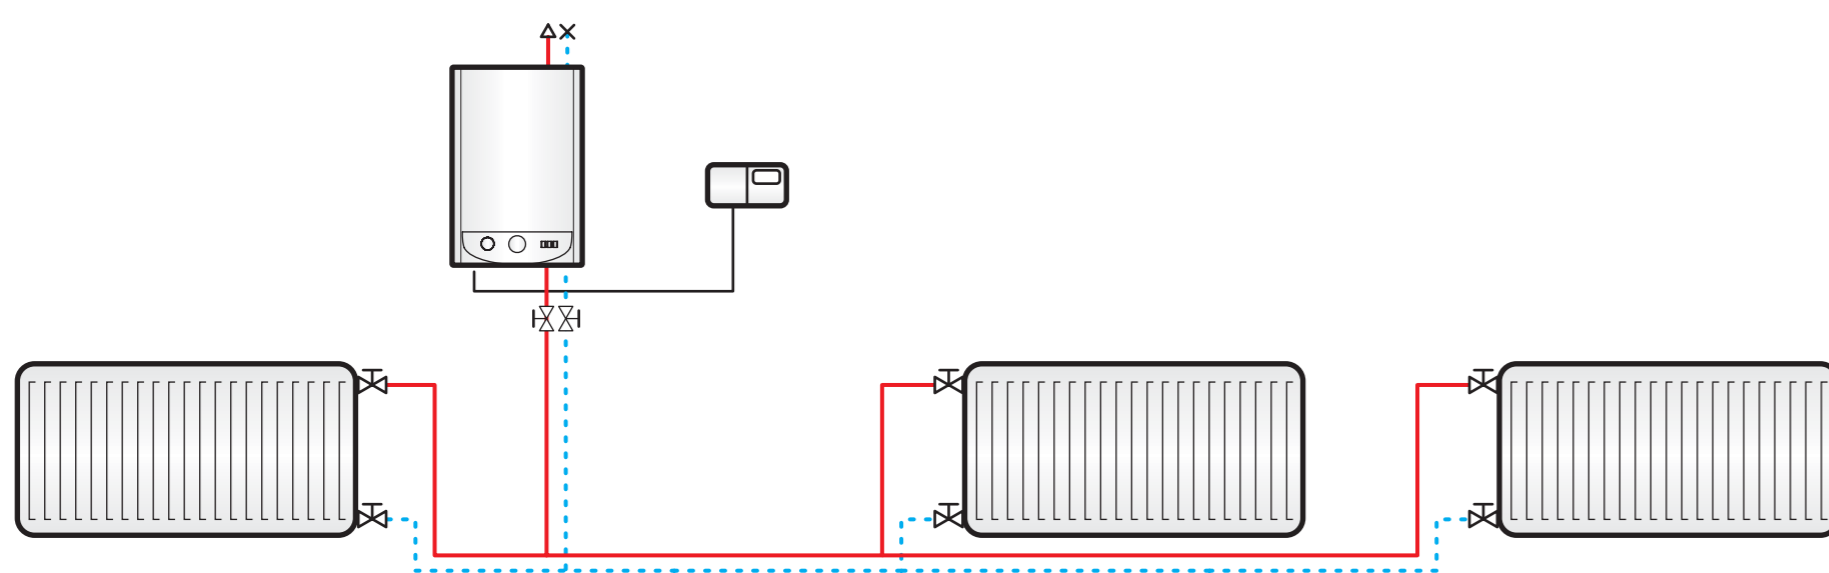

Primeri primene u sistemima grejanja

DOCID: PP07EBL7 REV1.1

©2007, Ekopan D.M. Marketing, sva prava zadržana.

a) Primer izrade dvocevne klasične instalacije grejanja

Prikazani primer je za povezivanje na klasičan dvocevni sistem grejanja uz primenu oba priključka za grejanje na uređaju.

c) Primer izrade dvocevne klasične instalacije grejanja

Prikazani primer je za povezivanje na klasičan dvocevni sistem grejanja uz primenu gornjeg priključka za grejanje na uređaju.

b) Primer izrade dvocevne klasične instalacije grejanja

Prikazani primer je za povezivanje na klasičan dvocevni sistem grejanja uz primenu donjeg priključka za grejanje na uređaju.

d) Primer izrade jednocevne instalacije grejanja

Prikazani primer je za povezivanje jednocevni sistem grejanja uz primenu donjeg priključka za grejanje na uređaju.