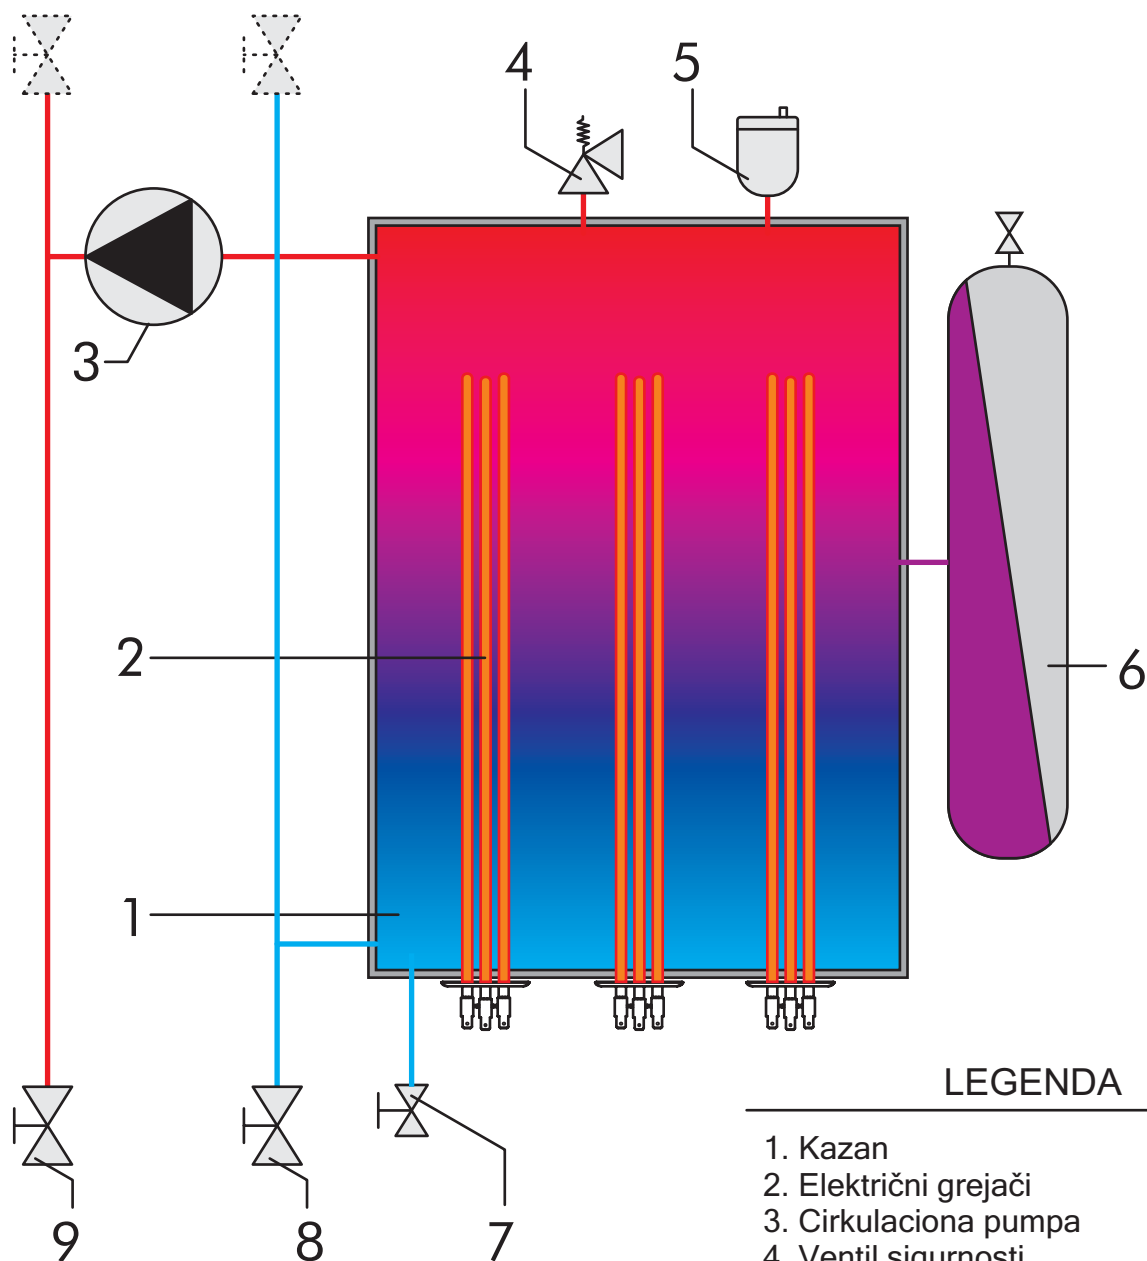

HIDRAULIČNA ŠEMA HS-EBL7

ŠIFRA SERIJE: EBL7

NAZIV SERIJE: EBLOC™ SERIJA 7

MODELI: GRP18.7 GRP15.7 GRP12.7 GRP09.7

REVIZIJA: 1.01

DATUM: OKT 2007.

SVA PRAVA ZADRŽANA.

(C) 2007 EKOPAN D.M. D.O.O.

LEGENDA

1. Kazan
2. Električni grejači
3. Cirkulaciona pumpa
4. Ventil sigurnosti
5. Automatski vazdušni ventil
6. Ekspanziona posuda
7. Slavina za punjenje i pražnjenje
8. Povratni vod sa kuglastim holenderskim ventilom
9. Napojni vod sa kuglastim holenderskim ventilom